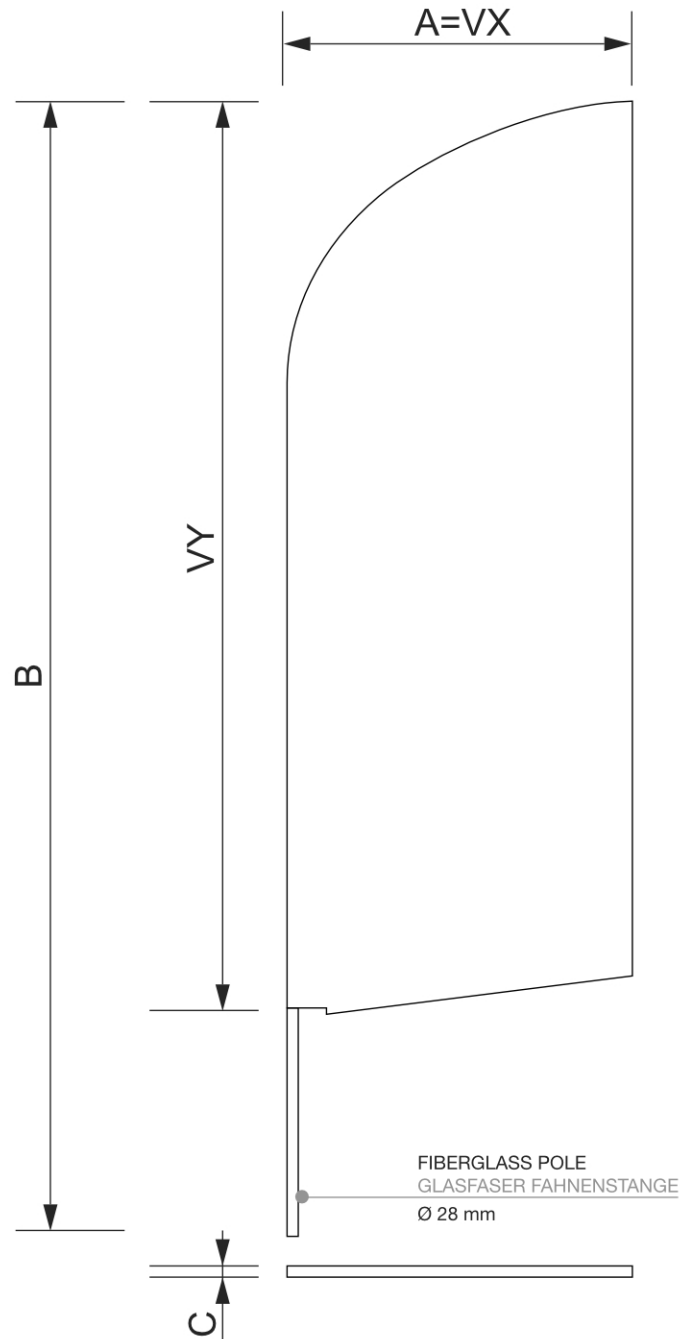

PRODUKT ARKUSZ

Flaga plażowa Alu Wind & Paddle całkowita wysokość 520 cm

BFAW520

- Flaga zewnętrzna w rozmiarze 86 x 511 cm
- Gruby aluminiowy masztowy, O 28 mm
- Potrzebna podstawa z rotatorem 25 mm, brak w zestawie. Wybierz [bazę do Beach Flag](#)
- Grafika ognioodporny B1

PRODUKT ARKUSZ

Flaga plażowa Alu Wind & Paddle całkowita wysokość 520 cm

BFAW520

BASES BASEN

STEEL PLATE
STAHLPLATTE

CROSS-BASE
KREUZ-BASIS

CAR-FOOT
CAR-FUSS

GROUND-DRILL
BODENBOHRER

GROUND PIN
STECK BODENANKER

WATER TANK
WASSERTANK

PRODUKT ARKUSZ

Flaga plażowa Alu Wind & Paddle całkowita wysokość 520 cm

BFAW520

PODSTAWOWE INFORMACJE

| SKU | Sizes (mm) (A x B x C) | Format (mm) | Widoczny rozmiar (mm) (VXxVY) | Rozstaw otworów (mm) (XxY) |
|---------|---------------------------|-------------------------|----------------------------------|-------------------------------|
| BFAW520 | 860 x 5110 x 28 | 860 x 4390 mm (BFAW520) | 860 x 4390 mm | - |

| Orientacja | Weight (kg) |
|------------|-------------|
| Pionowy | 1,86 |

INFORMACJE O OPAKOWANIU

| Pakowanie 1 (mm) | Pakowanie 2 (mm) | Pakowanie 3 (mm) |
|---------------------|---------------------|---------------------|
| 1420 x 220 x 40 | - | - |